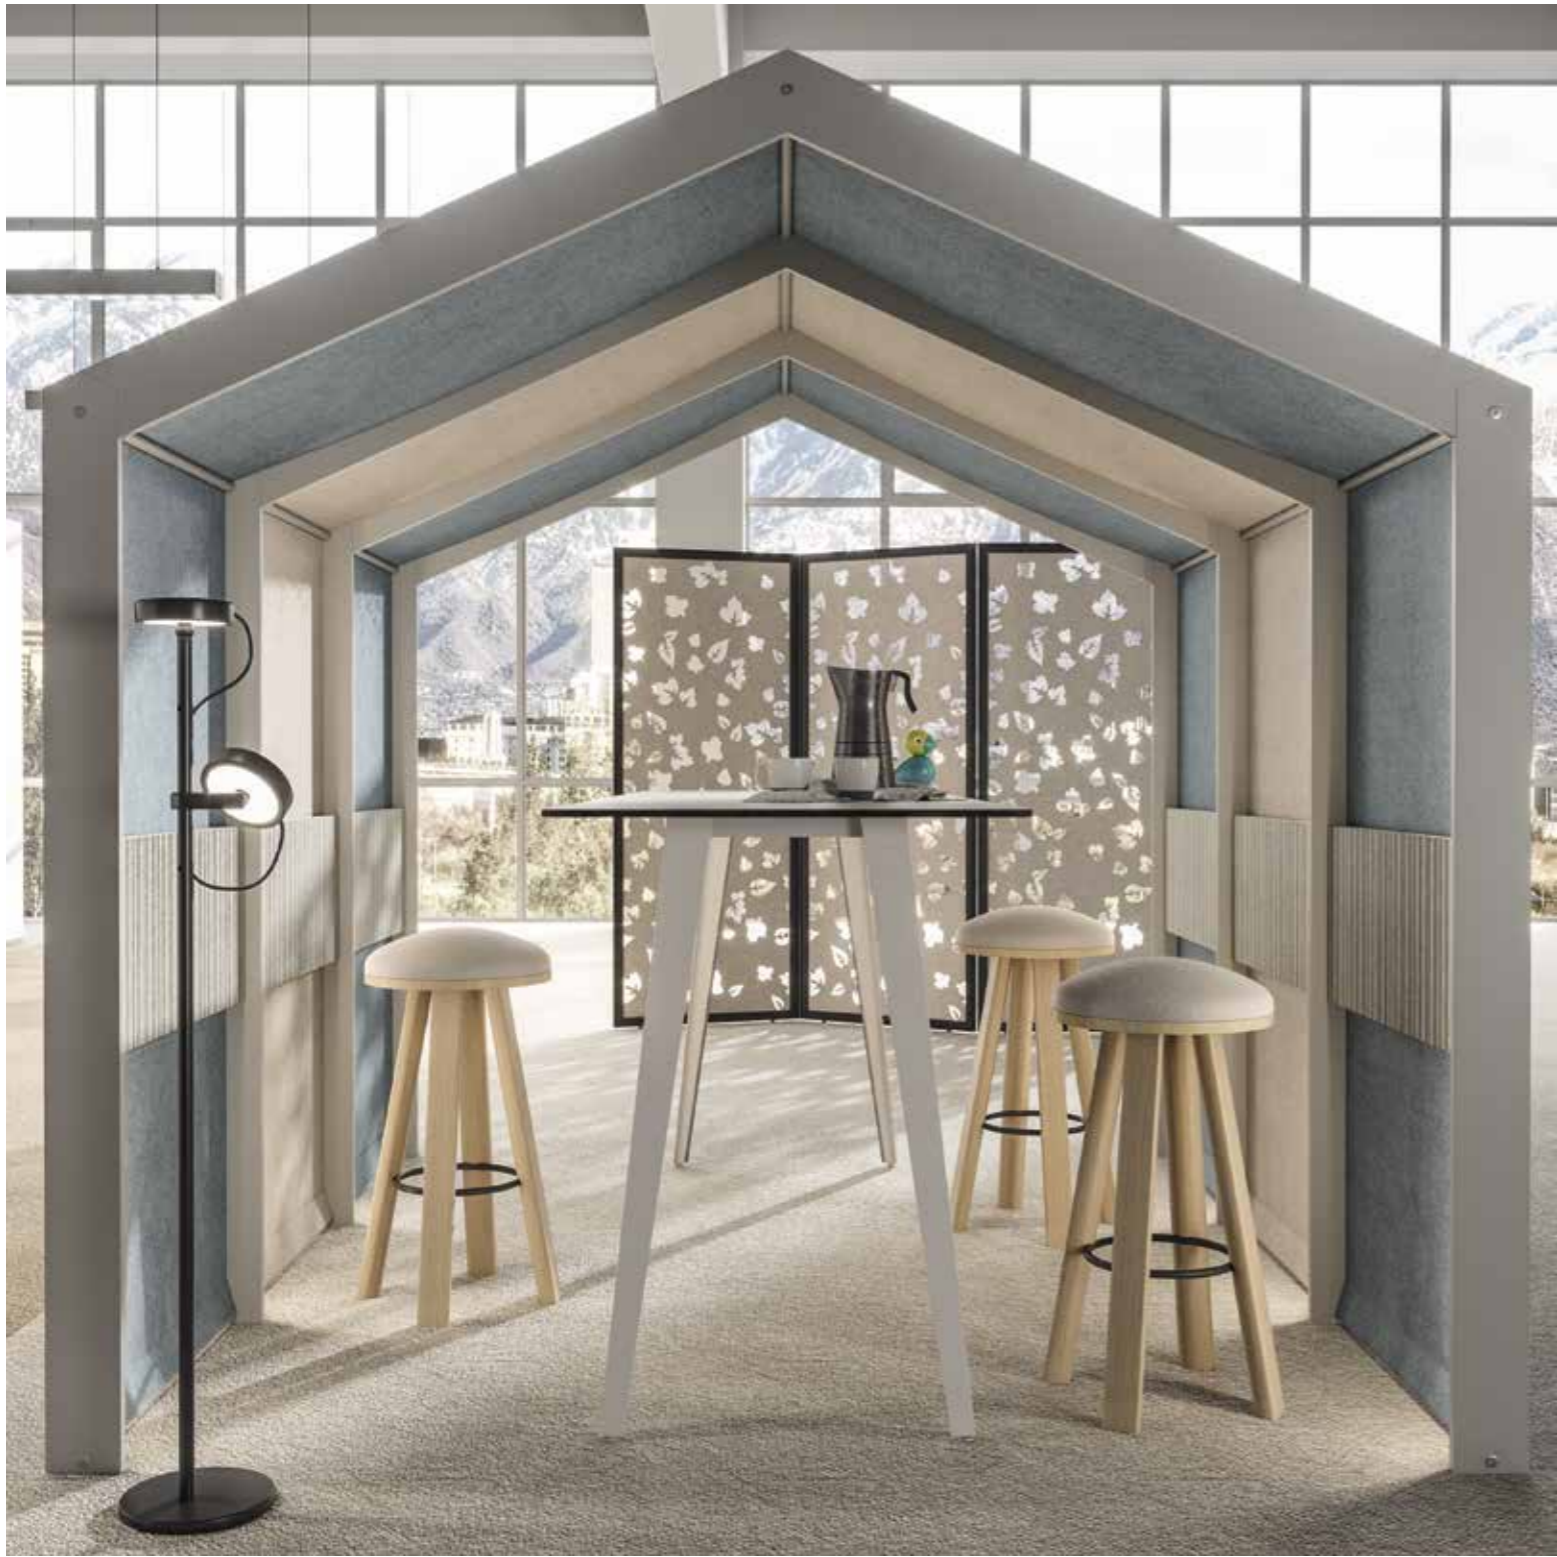

Aus eins wird zwei wird drei

Wieso nur ein Häuschen, wenn man auch Platz für zwei, drei oder gar vier hat? home'sweet home ist modular erweiterbar. Eine Einheit ist 80 cm tief und es lassen sich beliebig viele aneinanderreihen. So entstehen auch Räume für Besprechungen mit mehreren Personen. Ebenso lassen sich die Häuschen in der Breite unbeschränkt aneinanderbauen – fortlaufend oder versetzt.

An einem Tisch

Mit einem Steh- oder Loungetisch und entsprechenden Hockern ausgestattet wird das home'sweet home zum ungezwungenen Sitzungsraum. Hier verweilt man gerne beim Kaffee – behält aber trotzdem das Büro im Blick.

home'sweet home: Wo man sich trifft

Wunderbar wandelbar

Ob als in sich geschlossene Einheit oder als luftiger, offener Pavillon: Das home'sweet home schafft Raum für die unterschiedlichsten Anwendungen: Es lässt betreffend Materialauswahl keine Wünsche offen und kann im Grossraumbüro als Zonierung dienen. Die Wände und Decken sind wahlweise aus Stoff oder lackierten Oberflächen und natürlich lassen sich auch Tapeten aufziehen. Das Häuschen verwandelt sich in ein Chalet, einen orientalischen Ruheraum, ein geborgenes Wohnzimmer, einen frischen Pausenraum.

Ideengenerierung: Im Kleinen entsteht Grosses

home'sweet home: Bitte nicht stören

Behalten Sie den Durchblick

Den Möglichkeiten sind keine Grenzen gesetzt: Das home'sweet home funktioniert für Besprechungen, Ruhezeiten, Arbeiten am Schreibtisch oder gar als Telefonzelle. Den Durchblick behalten Sie auch in Ihrem Häuschen jederzeit: das runde Guckloch ist ein Charaktermerkmal von home'sweet home.