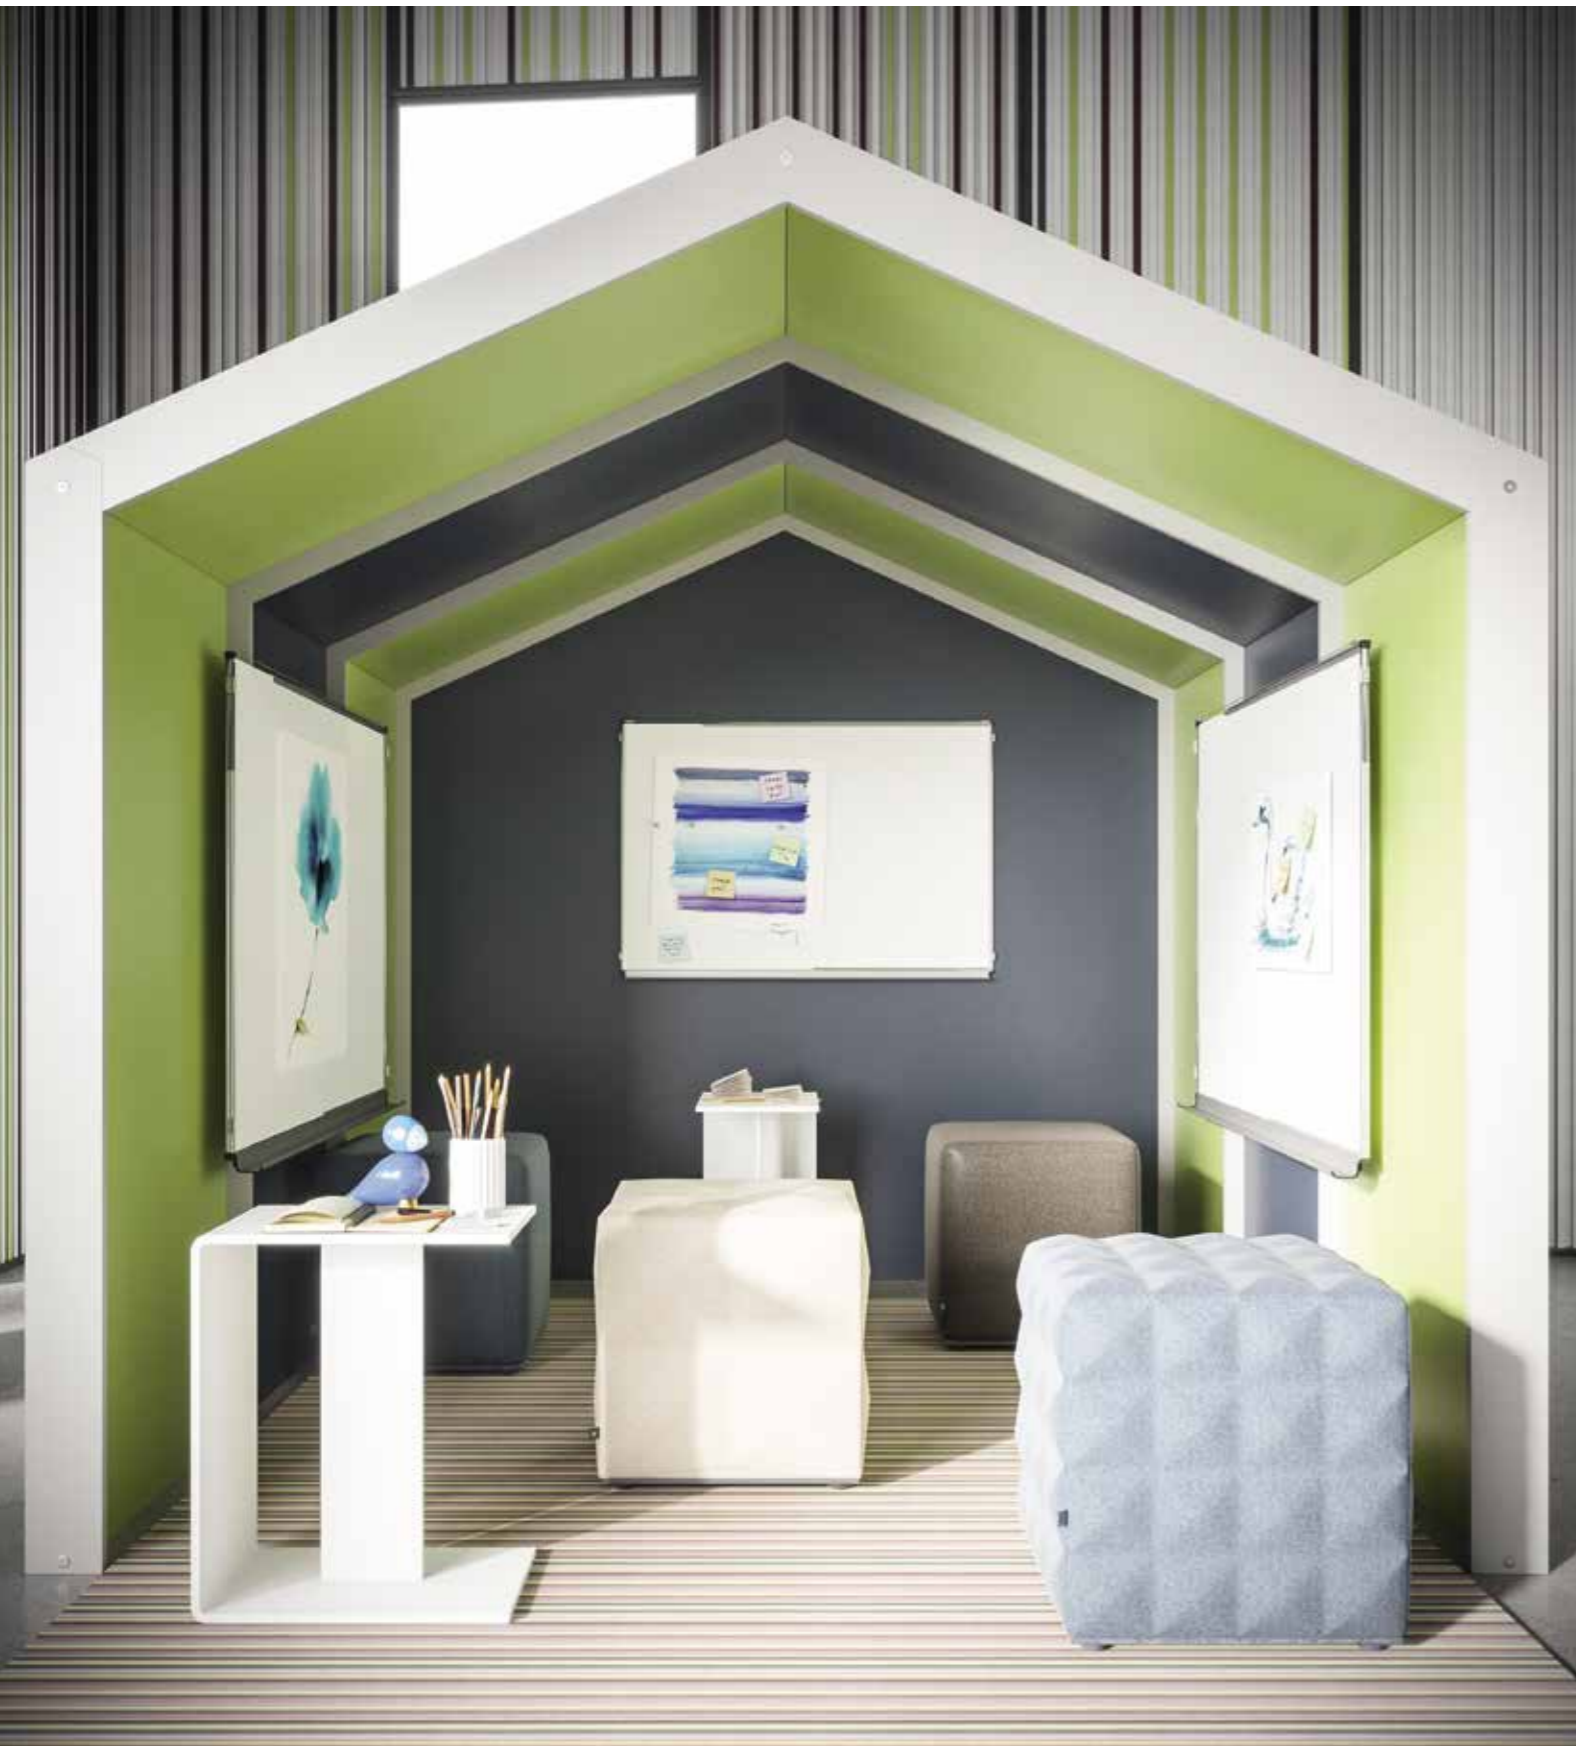

Aus eins wird zwei wird drei

Wieso nur ein Häuschen, wenn man auch Platz für zwei, drei oder gar vier hat? home'sweet home ist modular erweiterbar. Eine Einheit ist 80 cm tief und es lassen sich beliebig viele aneinanderreihen. So entstehen auch Räume für Besprechungen mit mehreren Personen. Ebenso lassen sich die Häuschen in der Breite unbeschränkt aneinanderbauen – fortlaufend oder versetzt.

home'sweet home: Wo man sich trifft

Wunderbar wandelbar

Ob als in sich geschlossene Einheit oder als luftiger, offener Pavillon: Das home'sweet home schafft Raum für die unterschiedlichsten Anwendungen: Es lässt betreffend Materialauswahl keine Wünsche offen und kann im Grossraumbüro als Zonierung dienen. Die Wände und Decken sind wahlweise aus Stoff oder lackierten Oberflächen und natürlich lassen sich auch Tapeten aufziehen. Das Häuschen verwandelt sich in ein Chalet, einen orientalischen Ruheraum, ein geborgenes Wohnzimmer, einen frischen Pausenraum.

Alle Ideen unter einem Dach

home'sweet home ist auch ein Kreativ-Raum, den man mitten im Open Space platzieren kann. Hier kann diskutiert, entwickelt und skizziert werden. Gedanklich auf weit entfernten Höhenflügen und doch mittendrin.

Ideengenerierung: Im Kleinen entsteht Grosses

home'sweet home: Bitte nicht stören

Behalten Sie den Durchblick

Den Möglichkeiten sind keine Grenzen gesetzt: Das home'sweet home funktioniert für Besprechungen, Ruhezeiten, Arbeiten am Schreibtisch oder gar als Telefonzelle. Den Durchblick behalten Sie auch in Ihrem Häuschen jederzeit: das runde Guckloch ist ein Charaktermerkmal von home'sweet home.